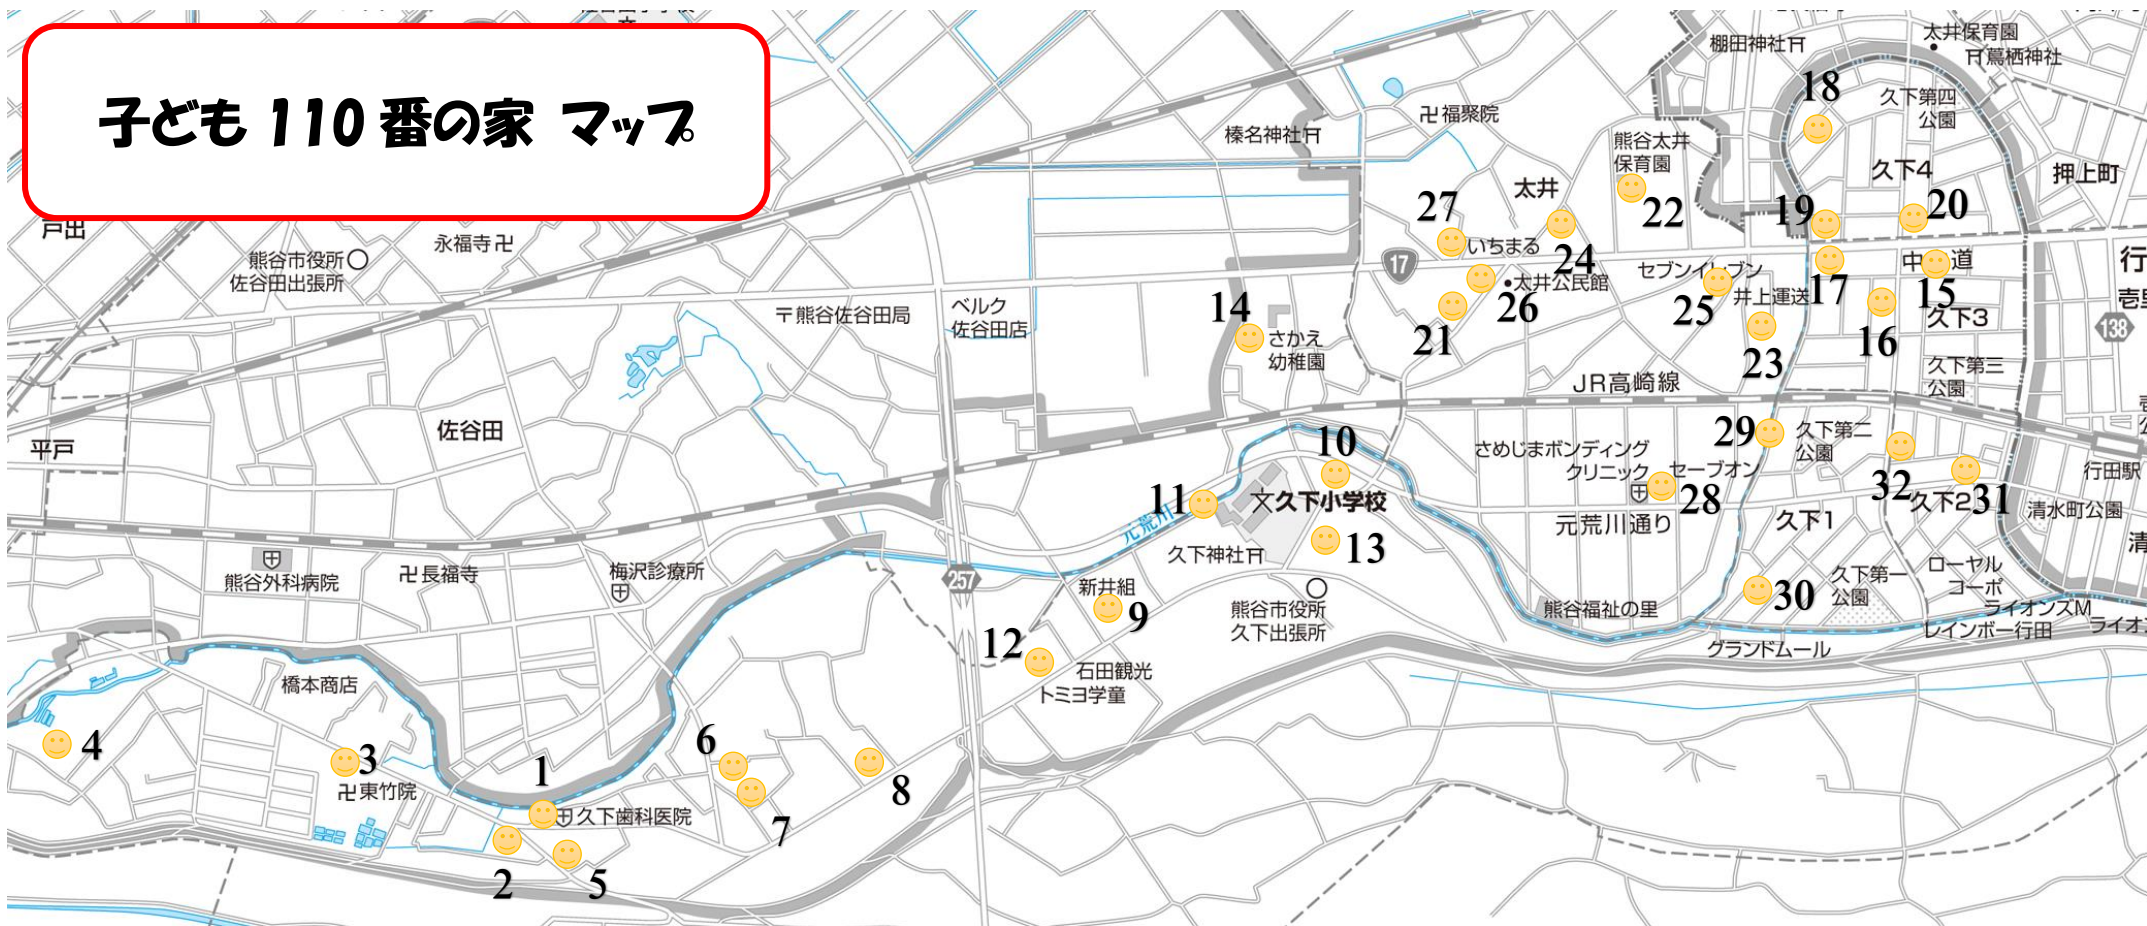

# 子ども110番の家 マップ

「子ども110番の家」にご協力いただいているみなさん

熊久	久下下・佐谷田	①⑦吉野屋商店 様	②⑥リカリッシュ熊谷太井店 様
①久下歯科医院 様	⑨新井組 様	⑧⑬木村 様	④⑩いちまる 様
②森田住宅設備機器 様	⑩新井 様	⑨⑬甲和オートサービス 様	⑤⑩さめじまボンディングクリニック 様
③株式会社栗原造園緑化 様	⑪田嶋 様	②⑥株式会社エルピオ 様	<b>新田西部</b>
④菅間 様	⑫辻久食堂 様	<b>太井</b>	⑨⑫タンデムサービス 様
⑤戸森 様	⑬大島 様	①④大島工務店 様	③⑩井口 様
久下上	⑭さかえ幼稚園 様	②⑥太井保育園 様	<b>新田東部</b>
⑥中屋 様	久下3・4丁目	③⑩井上運送 様	③⑩関根測量設計事務所 様
⑦伴工務店 様	⑮菅谷 様	④⑩サロンド・アヤ 様	④⑩阿部 様
⑧オートショップ福島 様	⑯島田 様	⑤⑩セブンイレブン熊谷太井店 様	